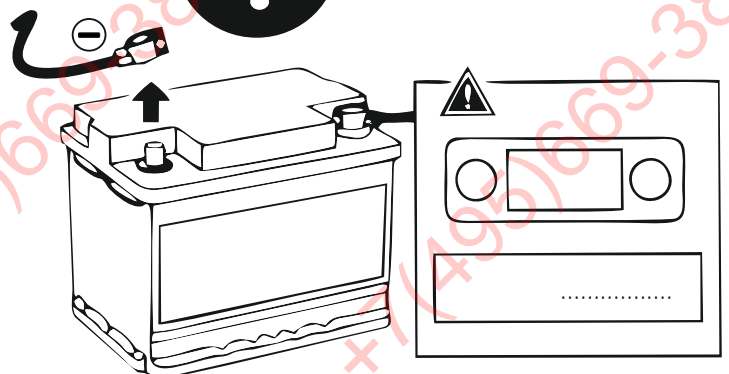

+7(495)669-38-36

+7(495)669-38-36

+7(495)669-38-36